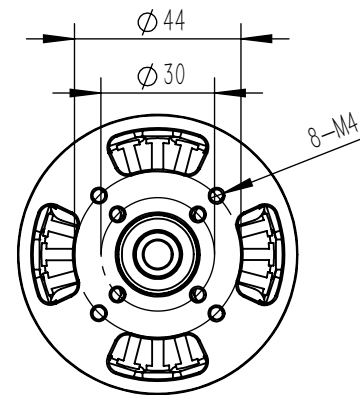

“图样代号”

零件代号

借(通)用件登记

旧底图总号

底图总号

签字

日期

						Reacher Technology			RT7490 BLDC Motor	
标记	处数	分区	更改文件号	签名	年月日	阶段标记	质量	比例	Stator Size: 6254 Construction: 24N20P	
设计			标准化				0.203	1:2		
校核			工艺			V2.0 20220805			With hall sensor for Skateboard	
主管设计			审核			共1张 第1张 版本			替代	
			批准							