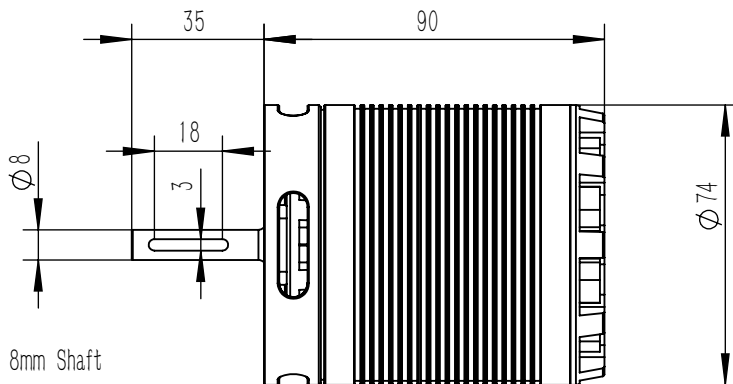

“图样代号”

零件代号

借(通)用件登记

旧底图总号

底图总号

签字

日期

						Reacher Technology			RT7490 BLDC Motor	
标记	处数	分区	更改文件号	签名	年月日	阶段标记	质量	比例	Stator Size: 6254 Construction: 24N20P	
设计			标准化				0.203	1:2		
校核			工艺			V2.0 20220805			With hall sensor for Skateboard	
主管设计			审核			共1张 第1张 版本			替代	
			批准							