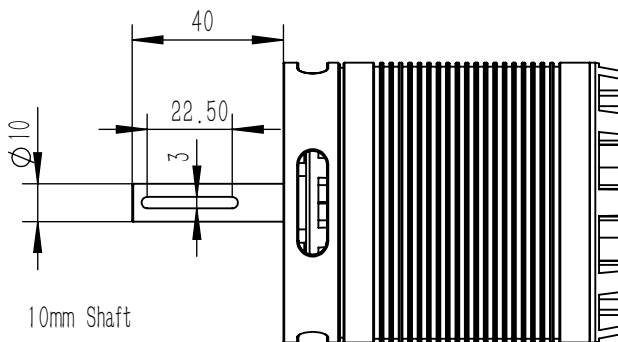

“图样代号”

零件代号

借(通)用件登记

旧底图总号

底图总号

签字

日期

						Reacher Technology			RT7490 BLDC Motor	
标记	处数	分区	更改文件号	签名	年月日	阶段标记	质量	比例	Stator Size: 6254 Construction: 24N20P	
设计			标准化				0.203	1:2		
校核			工艺			V2.0 20220805			With hall sensor for Skateboard	
主管设计			审核			共1张 第1张 版本			替代	
			批准							